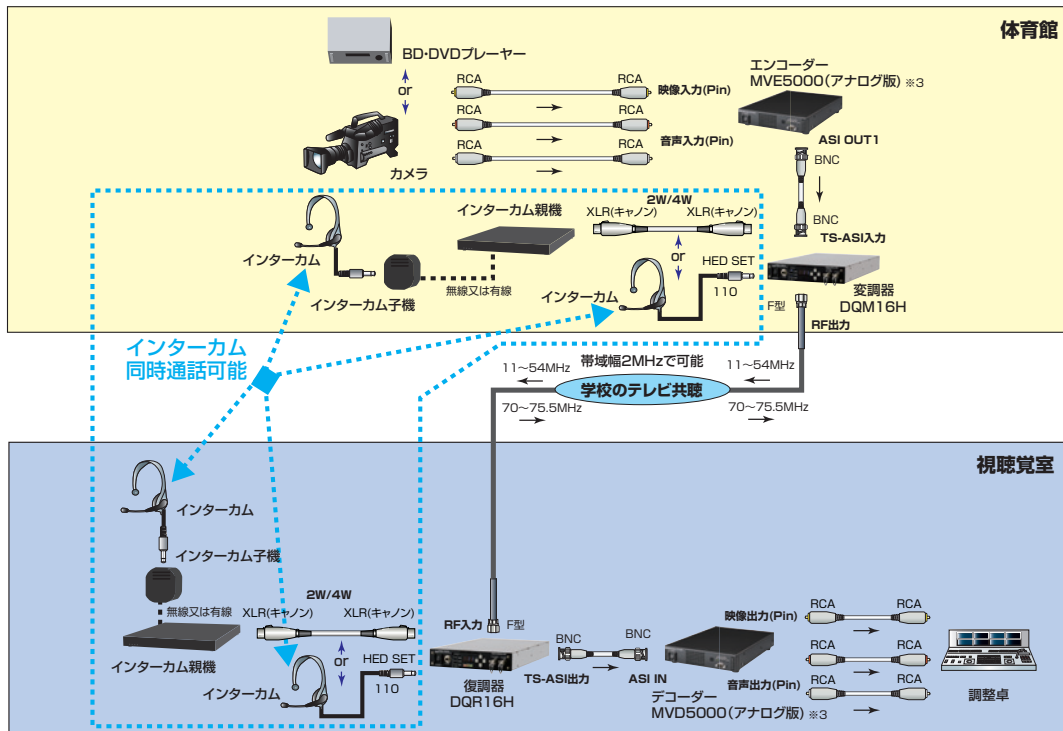

上りデジタル16QAM変復調器 インカム付きハイビジョン対応タイプ

システム例

■システム例1 HD(Hi-Vision画質)

2W/4W(スイッチ切換)に対応している機器を接続することで、全ユーザーにて同時通話が可能です。
(インターカム機器によっては、動作状況が異なります。)

※1 HD(H.264)エンコーダー、デコーダーは、NTTエレクトロニクス株式会社製になります。
※2 2系統の映像出力ができます。

■システム例2 SD(標準画質)

2W/4W(スイッチ切換)に対応している機器を接続することで、全ユーザーにて同時通話が可能です。
(インターカム機器によっては、動作状況が異なります。)

※3 エンコーダー(アナログ版)、デコーダー(アナログ版)は、NTTエレクトロニクス株式会社製になります。