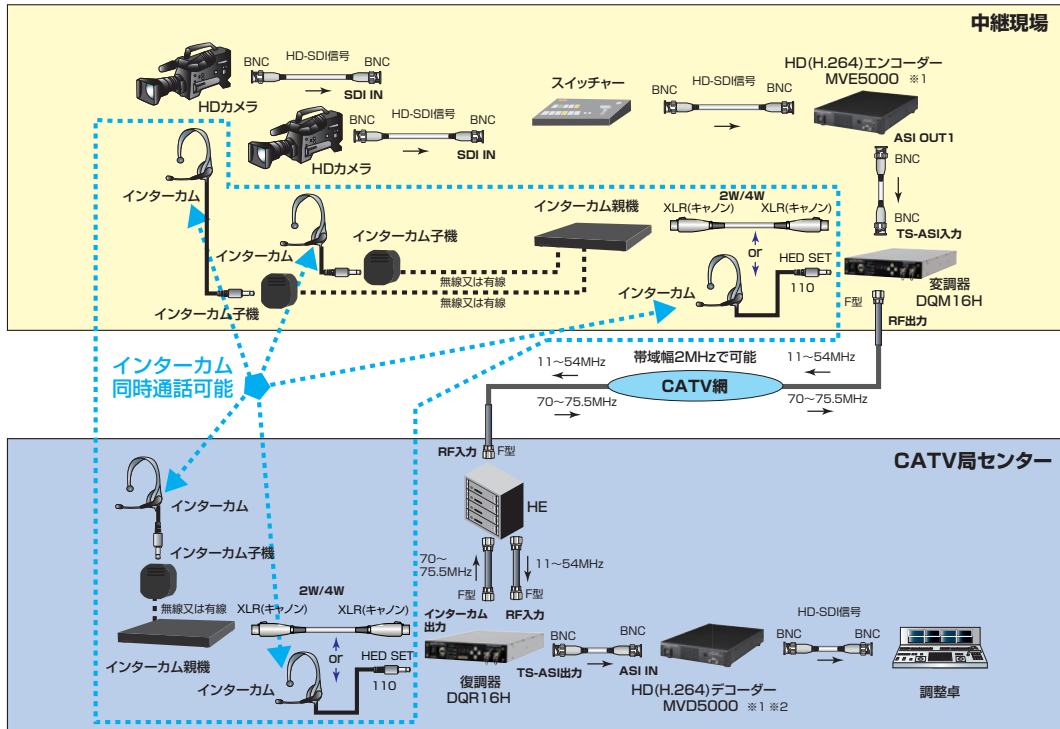

## 上りデジタル16QAM変復調器 インカム付きハイビジョン対応タイプ

### システム例

#### ■システム例1 HD(Hi-Vision画質)

2W/4W(スイッチ切換)に対応している機器を接続することで、全ユーザーにて同時通話が可能です。  
(インターカム機器によっては、動作状況が異なります。)

※1 HD(H.264)エンコーダー、デコーダーは、NTTエレクトロニクス株式会社製になります。  
※2 2系統の映像出力ができます。

#### ■システム例2 SD(標準画質)

2W/4W(スイッチ切換)に対応している機器を接続することで、全ユーザーにて同時通話が可能です。  
(インターカム機器によっては、動作状況が異なります。)

※3 エンコーダー(アナログ版)、デコーダー(アナログ版)は、NTTエレクトロニクス株式会社製になります。