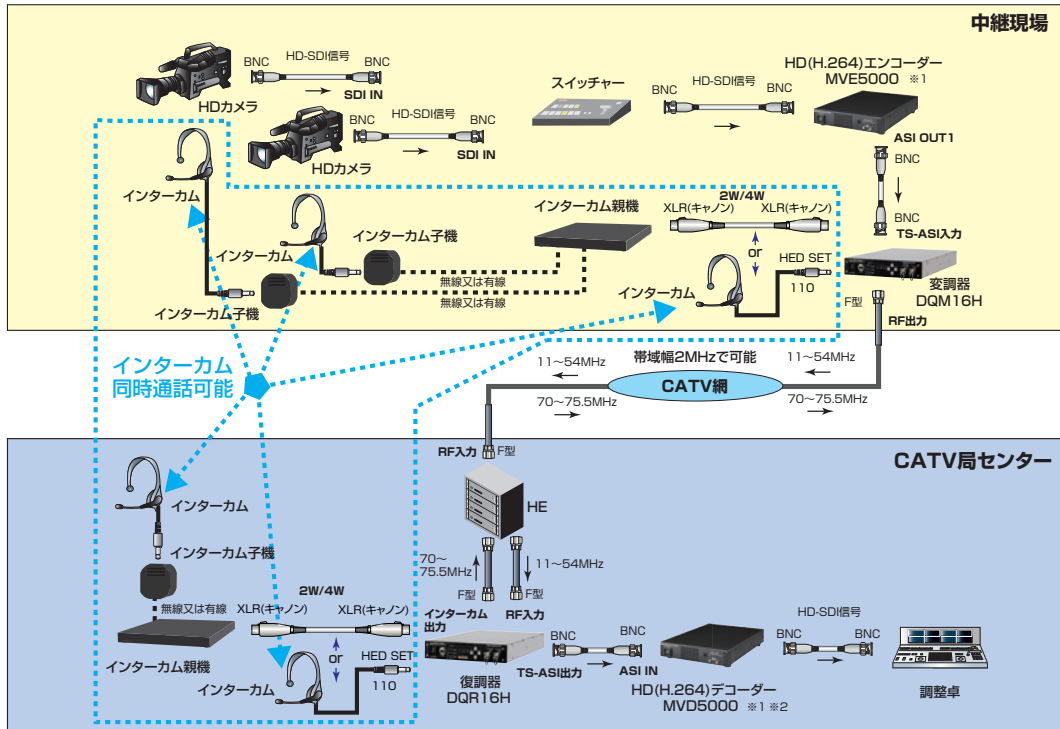

上りデジタル16QAM変復調器 インカム付きハイビジョン対応タイプ

システム例

■システム例1 HD(Hi-Vision画質)

2W/4W(スイッチ切換)に対応している機器を接続することで、全ユーザーにて同時通話が可能です。
(インターカム機器によっては、動作状況が異なります。)

※1 HD(H.264)エンコーダー、デコーダーは、NTTエレクトロニクス株式会社製になります。
※2 2系統の映像出力ができます。