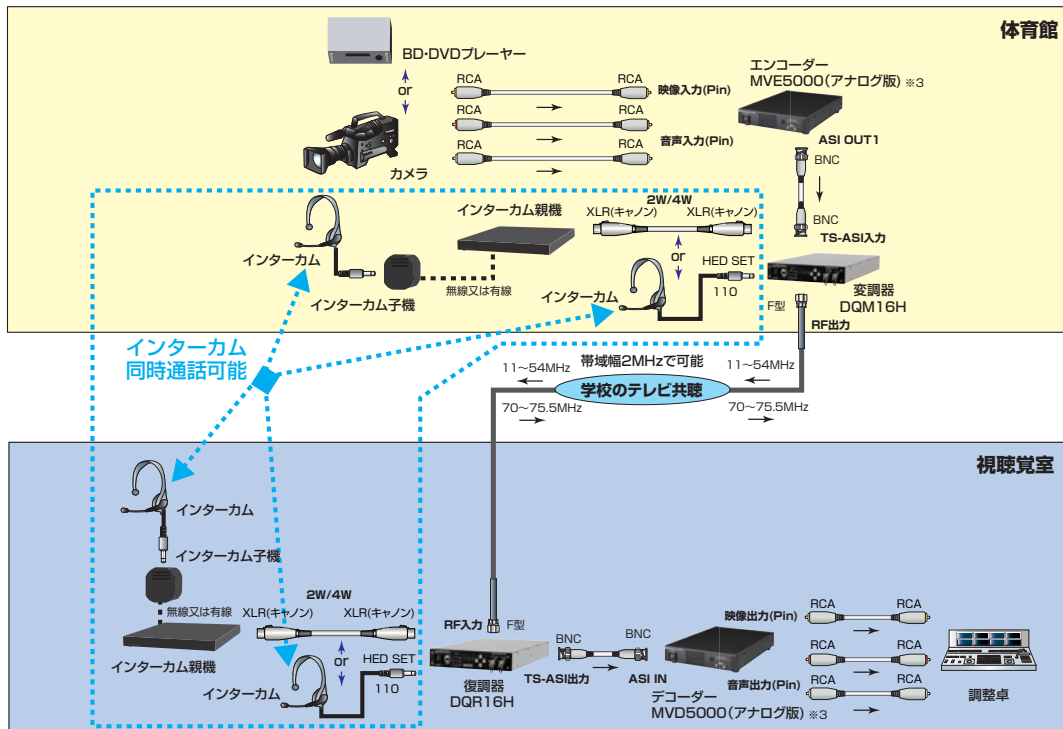

### システム例

#### ■システム例1 HD(Hi-Vision画質)

2W/4W(スイッチ切換)に対応している機器を接続することで、全ユーザーにて同時通話が可能です。  
(インターカム機器によっては、動作状況が異なります。)

※1 HD(H.264)エンコーダー、デコーダーは、NTTエレクトロニクス株式会社製になります。  
※2 2系統の映像出力ができます。

#### ■システム例2 SD(標準画質)

2W/4W(スイッチ切換)に対応している機器を接続することで、全ユーザーにて同時通話が可能です。  
(インターカム機器によっては、動作状況が異なります。)

※3 エンコーダー(アナログ版)、デコーダー(アナログ版)は、NTTエレクトロニクス株式会社製になります。