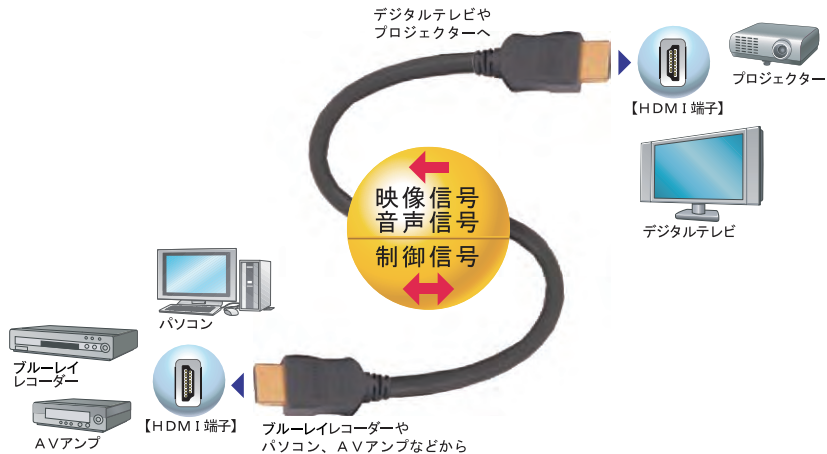

HDMIケーブル

映像も音声もデジタル信号のまま伝えるので
デジタル放送本来の美しさを忠実に再現します

HDMI端子付のAV機器同士を1本のケーブルでつなぎます。

映像・音声信号だけでなく、制御信号も双方向で伝えるので各AV機器間の
連動操作も可能です。

HDMI[®]
HIGH-DEFINITION MULTIMEDIA INTERFACE

HDMI[®]
HIGH SPEED
with ETHERNET

HDMI[®]
HIGH-DEFINITION MULTIMEDIA INTERFACE
規格認証

HDMI(High Definition Multimedia Interface)と、**HDMI**はHDMI Licensing LLCの商標または登録商標です。

※HM10B / 15B / 20B

- ・HDMI イーサネットチャンネル対応
- ・オーディオリターンチャンネル対応
- ・3D対応
- ・4K解像度対応

HDMI端子 × HDMI端子

1.0m
HM10B
接点部金メッキ
バック寸法：高さ220×幅85×厚み23
環境にやさしい
RoHS対応

50 0.12 (K&R)
オープン価格

T4962736800919

1.5m
HM15B
接点部金メッキ
バック寸法：高さ220×幅85×厚み23
環境にやさしい
RoHS対応

50 0.15 (K&R)
オープン価格

T4962736800926

2.0m
HM20B
接点部金メッキ
バック寸法：高さ220×幅85×厚み32
環境にやさしい
RoHS対応

50 0.18 (K&R)
オープン価格

T4962736800933

AV&ゲームセレクトター

ロータリースイッチでかんたん切換え
3種類のカラーバリエーションから選べる「31GMSLシリーズ」

AV機器やゲーム機の台数が増えたときに
テレビの外部入力端子がたりない。そんな
時「31GMSLシリーズ」なら3台の機器を
簡単に切換えできるのでめんどろなケーブ
ルの差し替えの手間を省けます。

接続例

スケルトンブルー 在庫限り
31GMSL(SB)
接合部24金メッキ
出力用AVコード付
バック寸法：高さ220×幅100×厚み46
環境にやさしい
RoHS対応