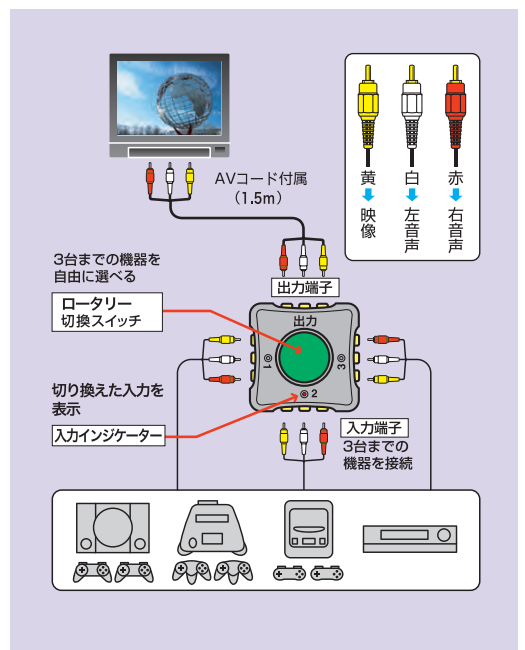

HDMIケーブル

映像も音声もデジタル信号のまま伝えるので
デジタル放送本来の美しさを忠実に再現します

HDMI端子付のAV機器同士を1本のケーブルでつなぎます。

映像・音声信号だけでなく、制御信号も双方向で伝えるので各AV機器間の
連動操作も可能です。

HDMI[®]
HIGH-DEFINITION MULTIMEDIA INTERFACE

HDMI[®]
HIGH SPEED
with ETHERNET

HDMI端子 × HDMI端子

1.0m
HM10B
接点部金メッキ
バック寸法：高さ220×幅85×厚み23
環境にやさしい
RoHS対応

50 0.12 (K&R)
オープン価格

T4962736800919

1.5m
HM15B
接点部金メッキ
バック寸法：高さ220×幅85×厚み23
環境にやさしい
RoHS対応

50 0.15 (K&R)
オープン価格

T4962736800926

2.0m
HM20B
接点部金メッキ
バック寸法：高さ220×幅85×厚み32
環境にやさしい
RoHS対応

50 0.18 (K&R)
オープン価格

T4962736800933

AV&ゲームセレクトター

ロータリースイッチでかんたん切換え
3種類のカラーバリエーションから選べる「31GMSLシリーズ」

AV機器やゲーム機の台数が増えたときに
テレビの外部入力端子がたりない。そんな
時「31GMSLシリーズ」なら3台の機器を
簡単に切換えできるのでめんどろなケーブ
ルの差し替えの手間を省けます。

接続例

スケルトンブルー 在庫限り
31GMSL(SB)
接合部24金メッキ
出力用AVコード付
バック寸法：高さ220×幅100×厚み46
環境にやさしい
RoHS対応

10 0.23 (K&R)
¥2,400

T4962736200962

ホワイト 在庫限り
31GMSL(W)
接合部24金メッキ
出力用AVコード付
バック寸法：高さ220×幅100×厚み46
環境にやさしい
RoHS対応

10 0.23 (K&R)
¥2,400

T4962736200979