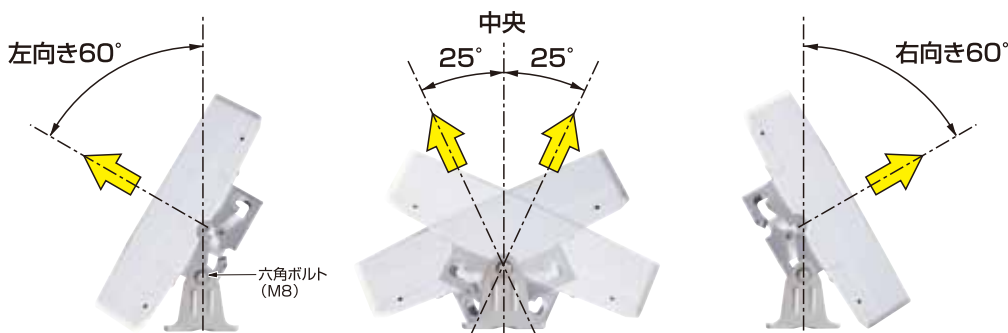

C ベージュ

T ブラウン

B ブラック

標準価格 : オープン

特長

- 4色のラインナップで住宅の外壁に合わせて選べ、住宅の美観を損ねないアンテナ設置が可能!
- シェイプリーな3Dデザインで外観スッキリ!
- 独自技術のツイインラジエーター方式により、薄型でも中電界地域で受信できる高性能を実現!
＜特許登録済み: 2012年2月＞
- 左右60度に回転ができるマルチ金具が付属。あらゆる設置に対応。

マルチ金具対応

- 壁面
- マスト(直径22~49mm)
- ベランダ格子
- 鋼管柱(市販品ステンレスバンドを使用・最大幅22mm)
- 角柱(25×25mm~45×45mm)

アンテナ本体

●表面

●裏面

アンテナの方向調整

●六角ボルト (M8) をゆるめてアンテナを動かし、適切な方向調整溝を選択して、六角ボルト (M8) を確実に押し込みます。

アンテナを下から見た図

●アンテナ方向を決めたら、六角ボルト (M8) を基準の締付トルクでしっかり締付けてください。

性能規格

受信チャンネル	13~52ch
受信周波数	470~710MHz
動作利得	6.7~8.7dB
インピーダンス	75Ω (F型)
電圧定在波比	2.5以下
電力半値幅	80°以下
前後比	18dB以上
受風面積	0.116m ²
質量	1.8kg ※
外形寸法	高さ435×幅265×奥行111mm ※

※アンテナ本体 (取付金具A含む)

⚠️安全に関するご注意

正しく安全にお使いいただくために、ご使用前に必ず『取扱説明書』をよくお読みください。