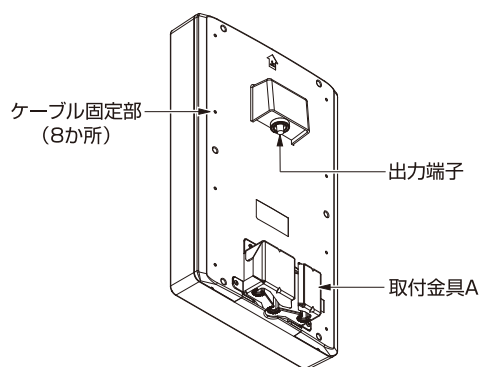

- 壁面
- マスト(直径22~49mm)
- ベランダ格子
- 鋼管柱(市販品ステンレスバンドを使用・最大幅22mm)
- 角柱(25×25mm~45×45mm)

アンテナ本体

●表面

●裏面

アンテナの方向調整

●六角ボルト (M8) をゆるめてアンテナを動かし、適切な方向調整溝を選択して、六角ボルト (M8) を確実に押し込みます。

アンテナを下から見た図

●アンテナ方向を決めたら、六角ボルト (M8) を基準の締付トルクでしっかり締付けてください。

⚠️注意 ガイド溝付近で締付けることはやめてください。落下の危険があります。

●ボルトの締付トルク

M8 6.9N・m (70kgf・cm)

同梱品

- 本体 + 取付金具A
- 取付金具B
- 取付金具C
- Uボルト

●防水キャップ

●ケーブルクランプ
●タッピンねじ

●取扱説明書

性能規格

受信チャンネル	13~52ch
受信周波数	470~710MHz
動作利得	6.7~8.7dB
インピーダンス	75Ω (F型)
電圧定在波比	2.5以下
電力半値幅	80°以下
前後比	18dB以上
受風面積	0.116m ²
質量	1.8kg ※
外形寸法	高さ435×幅265×奥行111mm ※

※アンテナ本体 (取付金具A含む)

⚠️安全に関するご注意

正しく安全にお使いいただくために、ご使用前に必ず『取扱説明書』をよくお読みください。